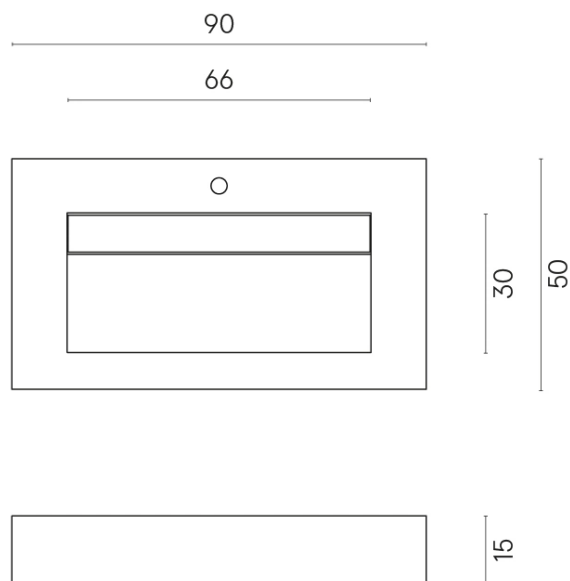

ИЗДЕЛИЕ С ВЫБРАННЫМИ ВАМИ ПАРАМЕТРАМИ.

Артикул:

620810000011

# Fly Evo

Раковина 90

Облицовка изделия

Контемпора Пур  
Натуральный

Цвета и другие эстетические характеристики плитки на иллюстрациях на сайте являются ориентировочными. Перед покупкой всегда смотрите образцы вживую.