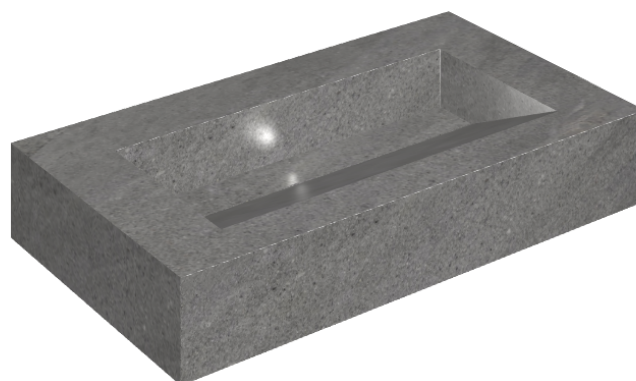

ИЗДЕЛИЕ С ВЫБРАННЫМИ ВАМИ ПАРАМЕТРАМИ.

Артикул:

620810000011

## Раковина 90

Облицовка изделия  
Контемпора Карбон  
Натуральный

Цвета и другие эстетические характеристики плитки на иллюстрациях на сайте являются ориентировочными. Перед покупкой всегда смотрите образцы вживую.