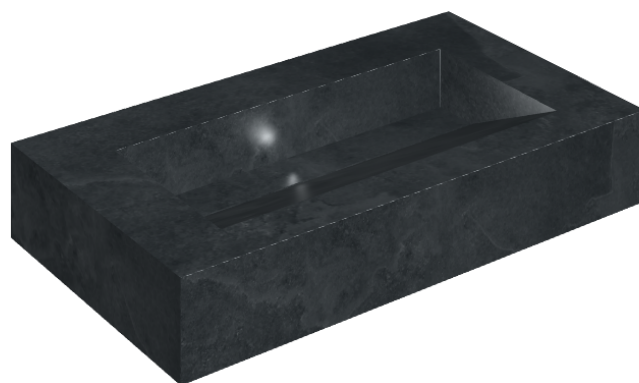

ИЗДЕЛИЕ С ВЫБРАННЫМИ ВАМИ ПАРАМЕТРАМИ.

Артикул:

620810000011

# Fly Evo

## Раковина 90

Облицовка изделия

Материя Титанио  
Натуральный

Цвета и другие эстетические характеристики плитки на иллюстрациях на сайте являются ориентировочными. Перед покупкой всегда смотрите образцы вживую.