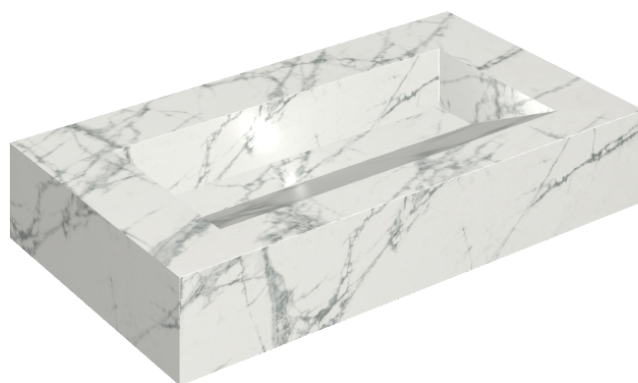

ИЗДЕЛИЕ С ВЫБРАННЫМИ ВАМИ ПАРАМЕТРАМИ.

Артикул:

620810000011

Fly Evo

Раковина 90

Облицовка изделия

Шарм Делюкс
Инвизибл Уайт
Натуральный

Цвета и другие эстетические характеристики плитки на иллюстрациях на сайте являются ориентировочными. Перед покупкой всегда смотрите образцы вживую.