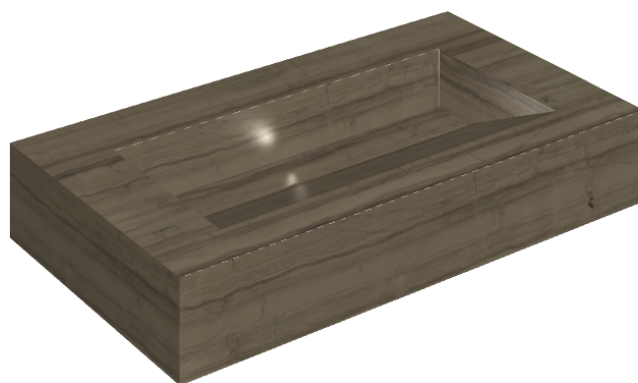

ИЗДЕЛИЕ С ВЫБРАННЫМИ ВАМИ ПАРАМЕТРАМИ.

Артикул:

620810000011

Fly Evo

Раковина 90

Облицовка изделия

Шарм Эдванс
Элегант Браун
Натуральный

Цвета и другие эстетические характеристики плитки на иллюстрациях на сайте являются ориентировочными. Перед покупкой всегда смотрите образцы вживую.