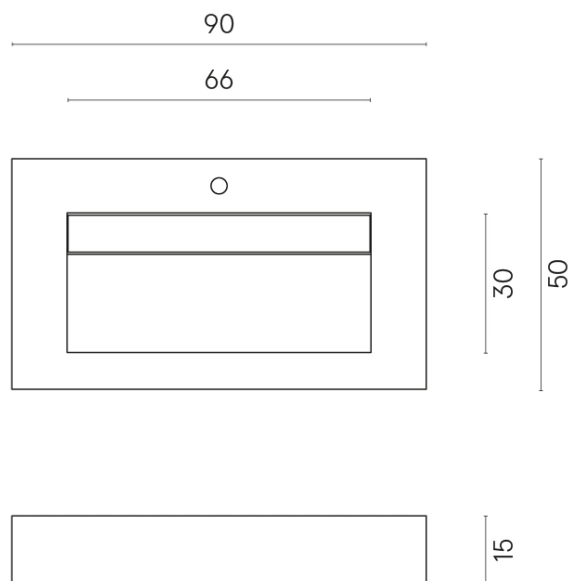

ИЗДЕЛИЕ С ВЫБРАННЫМИ ВАМИ ПАРАМЕТРАМИ.

Артикул:

620810000011

Fly Evo

Раковина 90

Облицовка изделия

Шарм Эдванс
Элегант Браун
Натуральный

Цвета и другие эстетические характеристики плитки на иллюстрациях на сайте являются ориентировочными. Перед покупкой всегда смотрите образцы вживую.