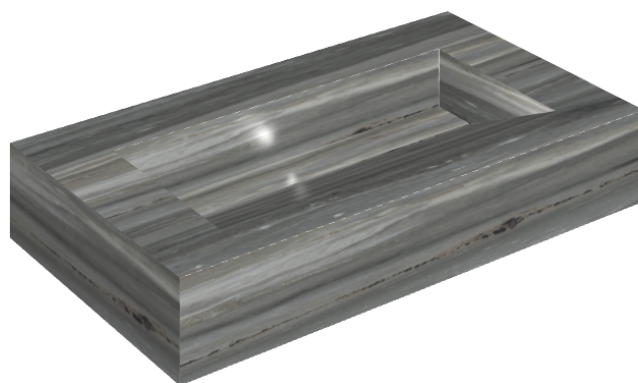

ИЗДЕЛИЕ С ВЫБРАННЫМИ ВАМИ ПАРАМЕТРАМИ.

Артикул:

620810000011

Fly Evo

Раковина 90

Облицовка изделия

Шарм Эдванс
Палиссандро Дарк
Натуральный

Цвета и другие эстетические характеристики плитки на иллюстрациях на сайте являются ориентировочными. Перед покупкой всегда смотрите образцы вживую.