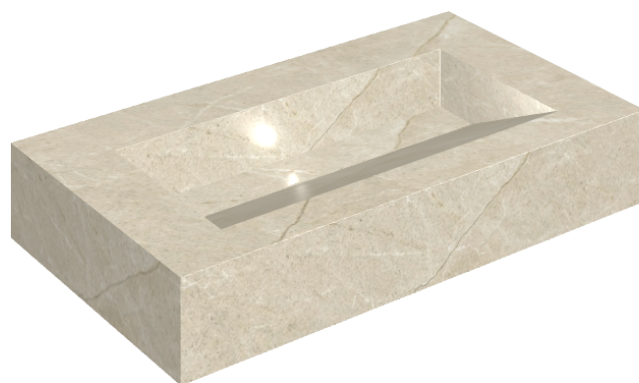

ИЗДЕЛИЕ С ВЫБРАННЫМИ ВАМИ ПАРАМЕТРАМИ.

Артикул:

620810000011

## Раковина 90

Облицовка изделия  
Метрополис Дезерт  
Беж Натуральный

Цвета и другие эстетические характеристики плитки на иллюстрациях на сайте являются ориентировочными. Перед покупкой всегда смотрите образцы вживую.