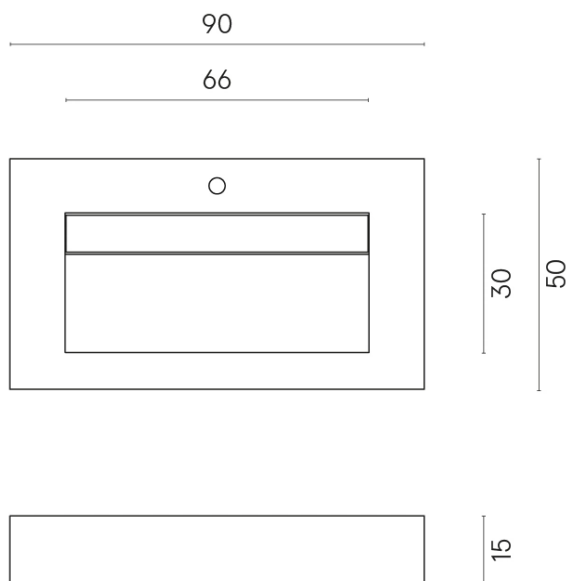

ИЗДЕЛИЕ С ВЫБРАННЫМИ ВАМИ ПАРАМЕТРАМИ.

Артикул:

620810000011

Fly Evo

Раковина 90

Облицовка изделия

Метрополис Графит
Дарк Натуральный

Цвета и другие эстетические характеристики плитки на иллюстрациях на сайте являются ориентировочными. Перед покупкой всегда смотрите образцы вживую.