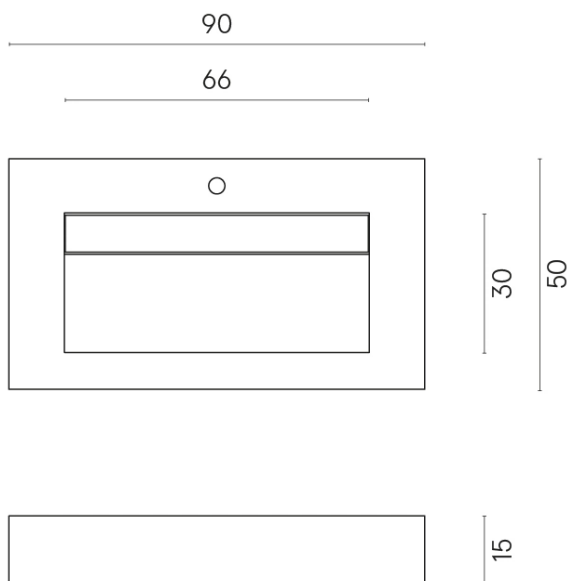

ИЗДЕЛИЕ С ВЫБРАННЫМИ ВАМИ ПАРАМЕТРАМИ.

Артикул:

620810000011

Fly Evo

Раковина 90

Облицовка изделия

Метрополис
Имperiал Блэк
Натуральный

Цвета и другие эстетические характеристики плитки на иллюстрациях на сайте являются ориентировочными. Перед покупкой всегда смотрите образцы вживую.