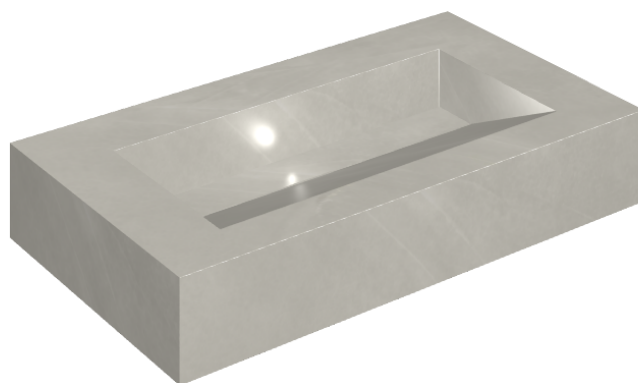

ИЗДЕЛИЕ С ВЫБРАННЫМИ ВАМИ ПАРАМЕТРАМИ.

Артикул:

620810000011

Fly Evo

Раковина 90

Облицовка изделия
Континуум Сильвер
Натуральный

Цвета и другие эстетические характеристики плитки на иллюстрациях на сайте являются ориентировочными. Перед покупкой всегда смотрите образцы вживую.