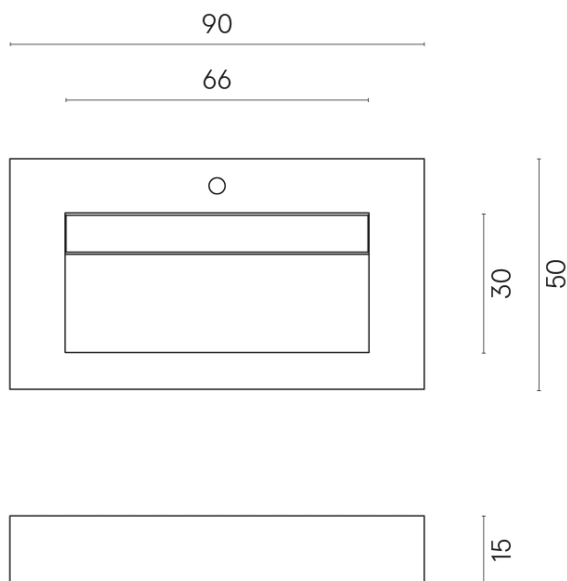

ИЗДЕЛИЕ С ВЫБРАННЫМИ ВАМИ ПАРАМЕТРАМИ.

Артикул:

620810000011

Fly Evo

Раковина 90

Облицовка изделия

Континуум Петрол
Натуральный

Цвета и другие эстетические характеристики плитки на иллюстрациях на сайте являются ориентировочными. Перед покупкой всегда смотрите образцы вживую.