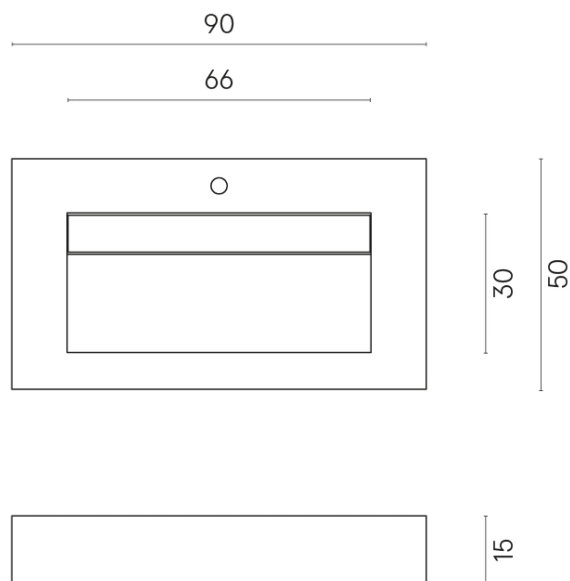

ИЗДЕЛИЕ С ВЫБРАННЫМИ ВАМИ ПАРАМЕТРАМИ.

Артикул:

620810000011

Fly Evo

Раковина 90

Облицовка изделия

Континуум Стоун
Беж Натуральный

Цвета и другие эстетические характеристики плитки на иллюстрациях на сайте являются ориентировочными. Перед покупкой всегда смотрите образцы вживую.