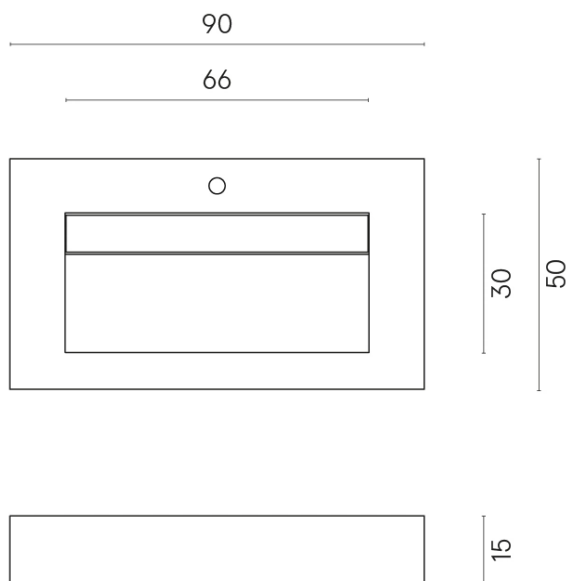

ИЗДЕЛИЕ С ВЫБРАННЫМИ ВАМИ ПАРАМЕТРАМИ.

Артикул:

620810000011

Fly Evo

Раковина 90

Облицовка изделия

Этернум Кофи
Натуральный

Цвета и другие эстетические характеристики плитки на иллюстрациях на сайте являются ориентировочными. Перед покупкой всегда смотрите образцы вживую.