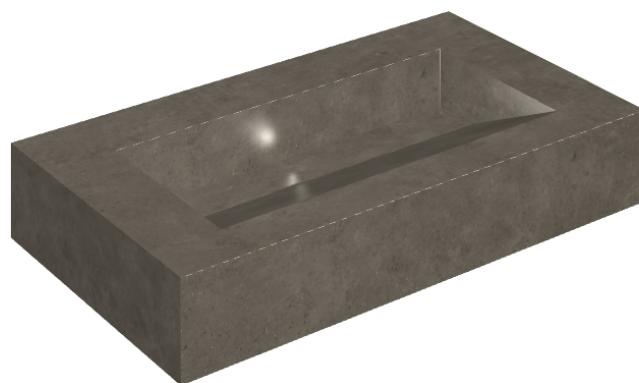

ИЗДЕЛИЕ С ВЫБРАННЫМИ ВАМИ ПАРАМЕТРАМИ.

Артикул:

620810000011

Fly Evo

Раковина 90

Облицовка изделия

Этернум Кофи
Натуральный

Цвета и другие эстетические характеристики плитки на иллюстрациях на сайте являются ориентировочными. Перед покупкой всегда смотрите образцы вживую.