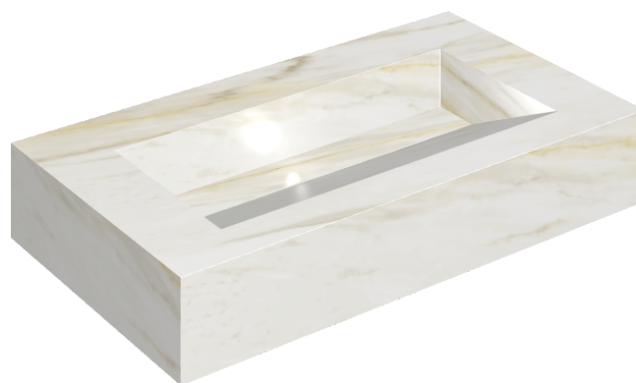

ИЗДЕЛИЕ С ВЫБРАННЫМИ ВАМИ ПАРАМЕТРАМИ.

Артикул:

620810000011

# Fly Evo

Раковина 90

Облицовка изделия

Стелларис Каррара  
Айвори Натуральный

Цвета и другие эстетические характеристики плитки на иллюстрациях на сайте являются ориентировочными. Перед покупкой всегда смотрите образцы вживую.