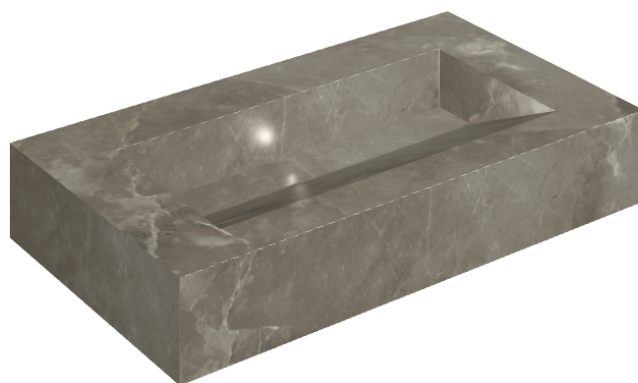

ИЗДЕЛИЕ С ВЫБРАННЫМИ ВАМИ ПАРАМЕТРАМИ.

Артикул:

620810000011

Fly Evo

Раковина 90

Облицовка изделия

Стелларис Тусканиа
Грэй Натуральный

Цвета и другие эстетические характеристики плитки на иллюстрациях на сайте являются ориентировочными. Перед покупкой всегда смотрите образцы вживую.

Найдите ближайшую
авторизованную точку
продаж тут:

<https://nn.italonceramica.ru/ru/home/dealer/>