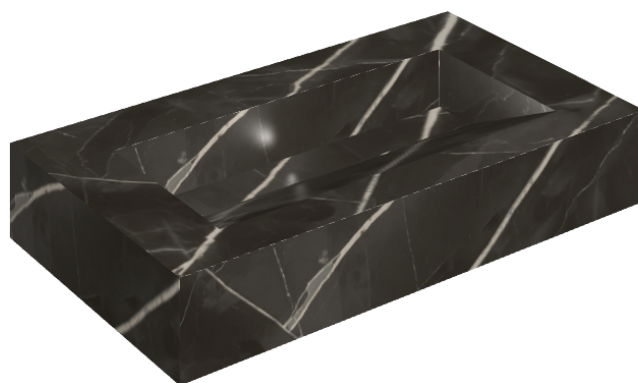

ИЗДЕЛИЕ С ВЫБРАННЫМИ ВАМИ ПАРАМЕТРАМИ.

Артикул:

620810000011

# Fly Evo

Раковина 90

Облицовка изделия

Стелларис Абсолют  
Блэк Натуральный

Цвета и другие эстетические характеристики плитки на иллюстрациях на сайте являются ориентировочными. Перед покупкой всегда смотрите образцы вживую.