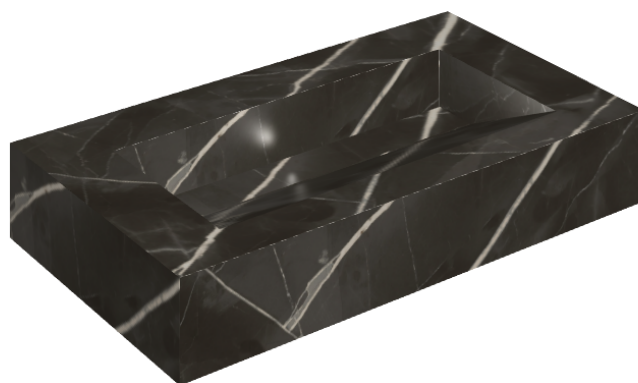

ИЗДЕЛИЕ С ВЫБРАННЫМИ ВАМИ ПАРАМЕТРАМИ.

Артикул:

620810000011

Fly Evo

Раковина 90

Облицовка изделия
Стелларис Абсолют
Блэк Натуральный

Цвета и другие эстетические характеристики плитки на иллюстрациях на сайте являются ориентировочными. Перед покупкой всегда смотрите образцы вживую.