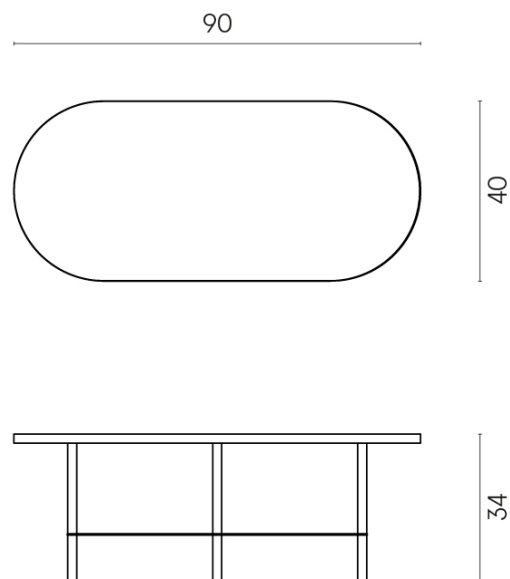

ИЗДЕЛИЕ С ВЫБРАННЫМИ ВАМИ ПАРАМЕТРАМИ.

Артикул: 620840000001

Lounge

Журнальный Столик 90

Облицовка изделия

Шарм Экстра Лаза
Натуральный

Цвета и другие эстетические характеристики плитки на иллюстрациях на сайте являются ориентировочными. Перед покупкой всегда смотрите образцы вживую.