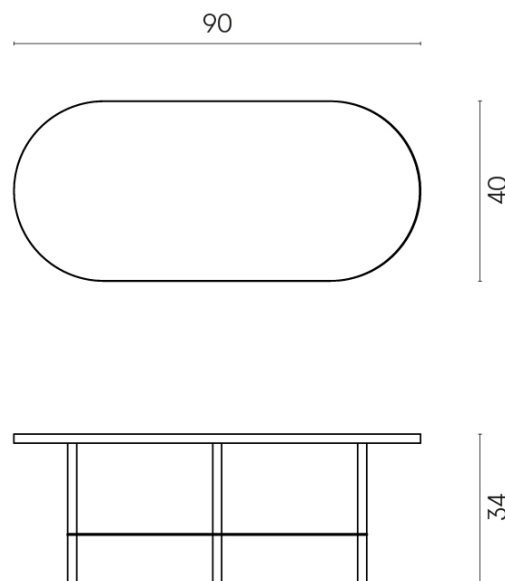

ИЗДЕЛИЕ С ВЫБРАННЫМИ ВАМИ ПАРАМЕТРАМИ.

Артикул: 620840000001

Lounge

Журнальный Столик 90

Облицовка изделия

Этернум Кофи
Натуральный

Цвета и другие эстетические характеристики плитки на иллюстрациях на сайте являются ориентировочными. Перед покупкой всегда смотрите образцы вживую.